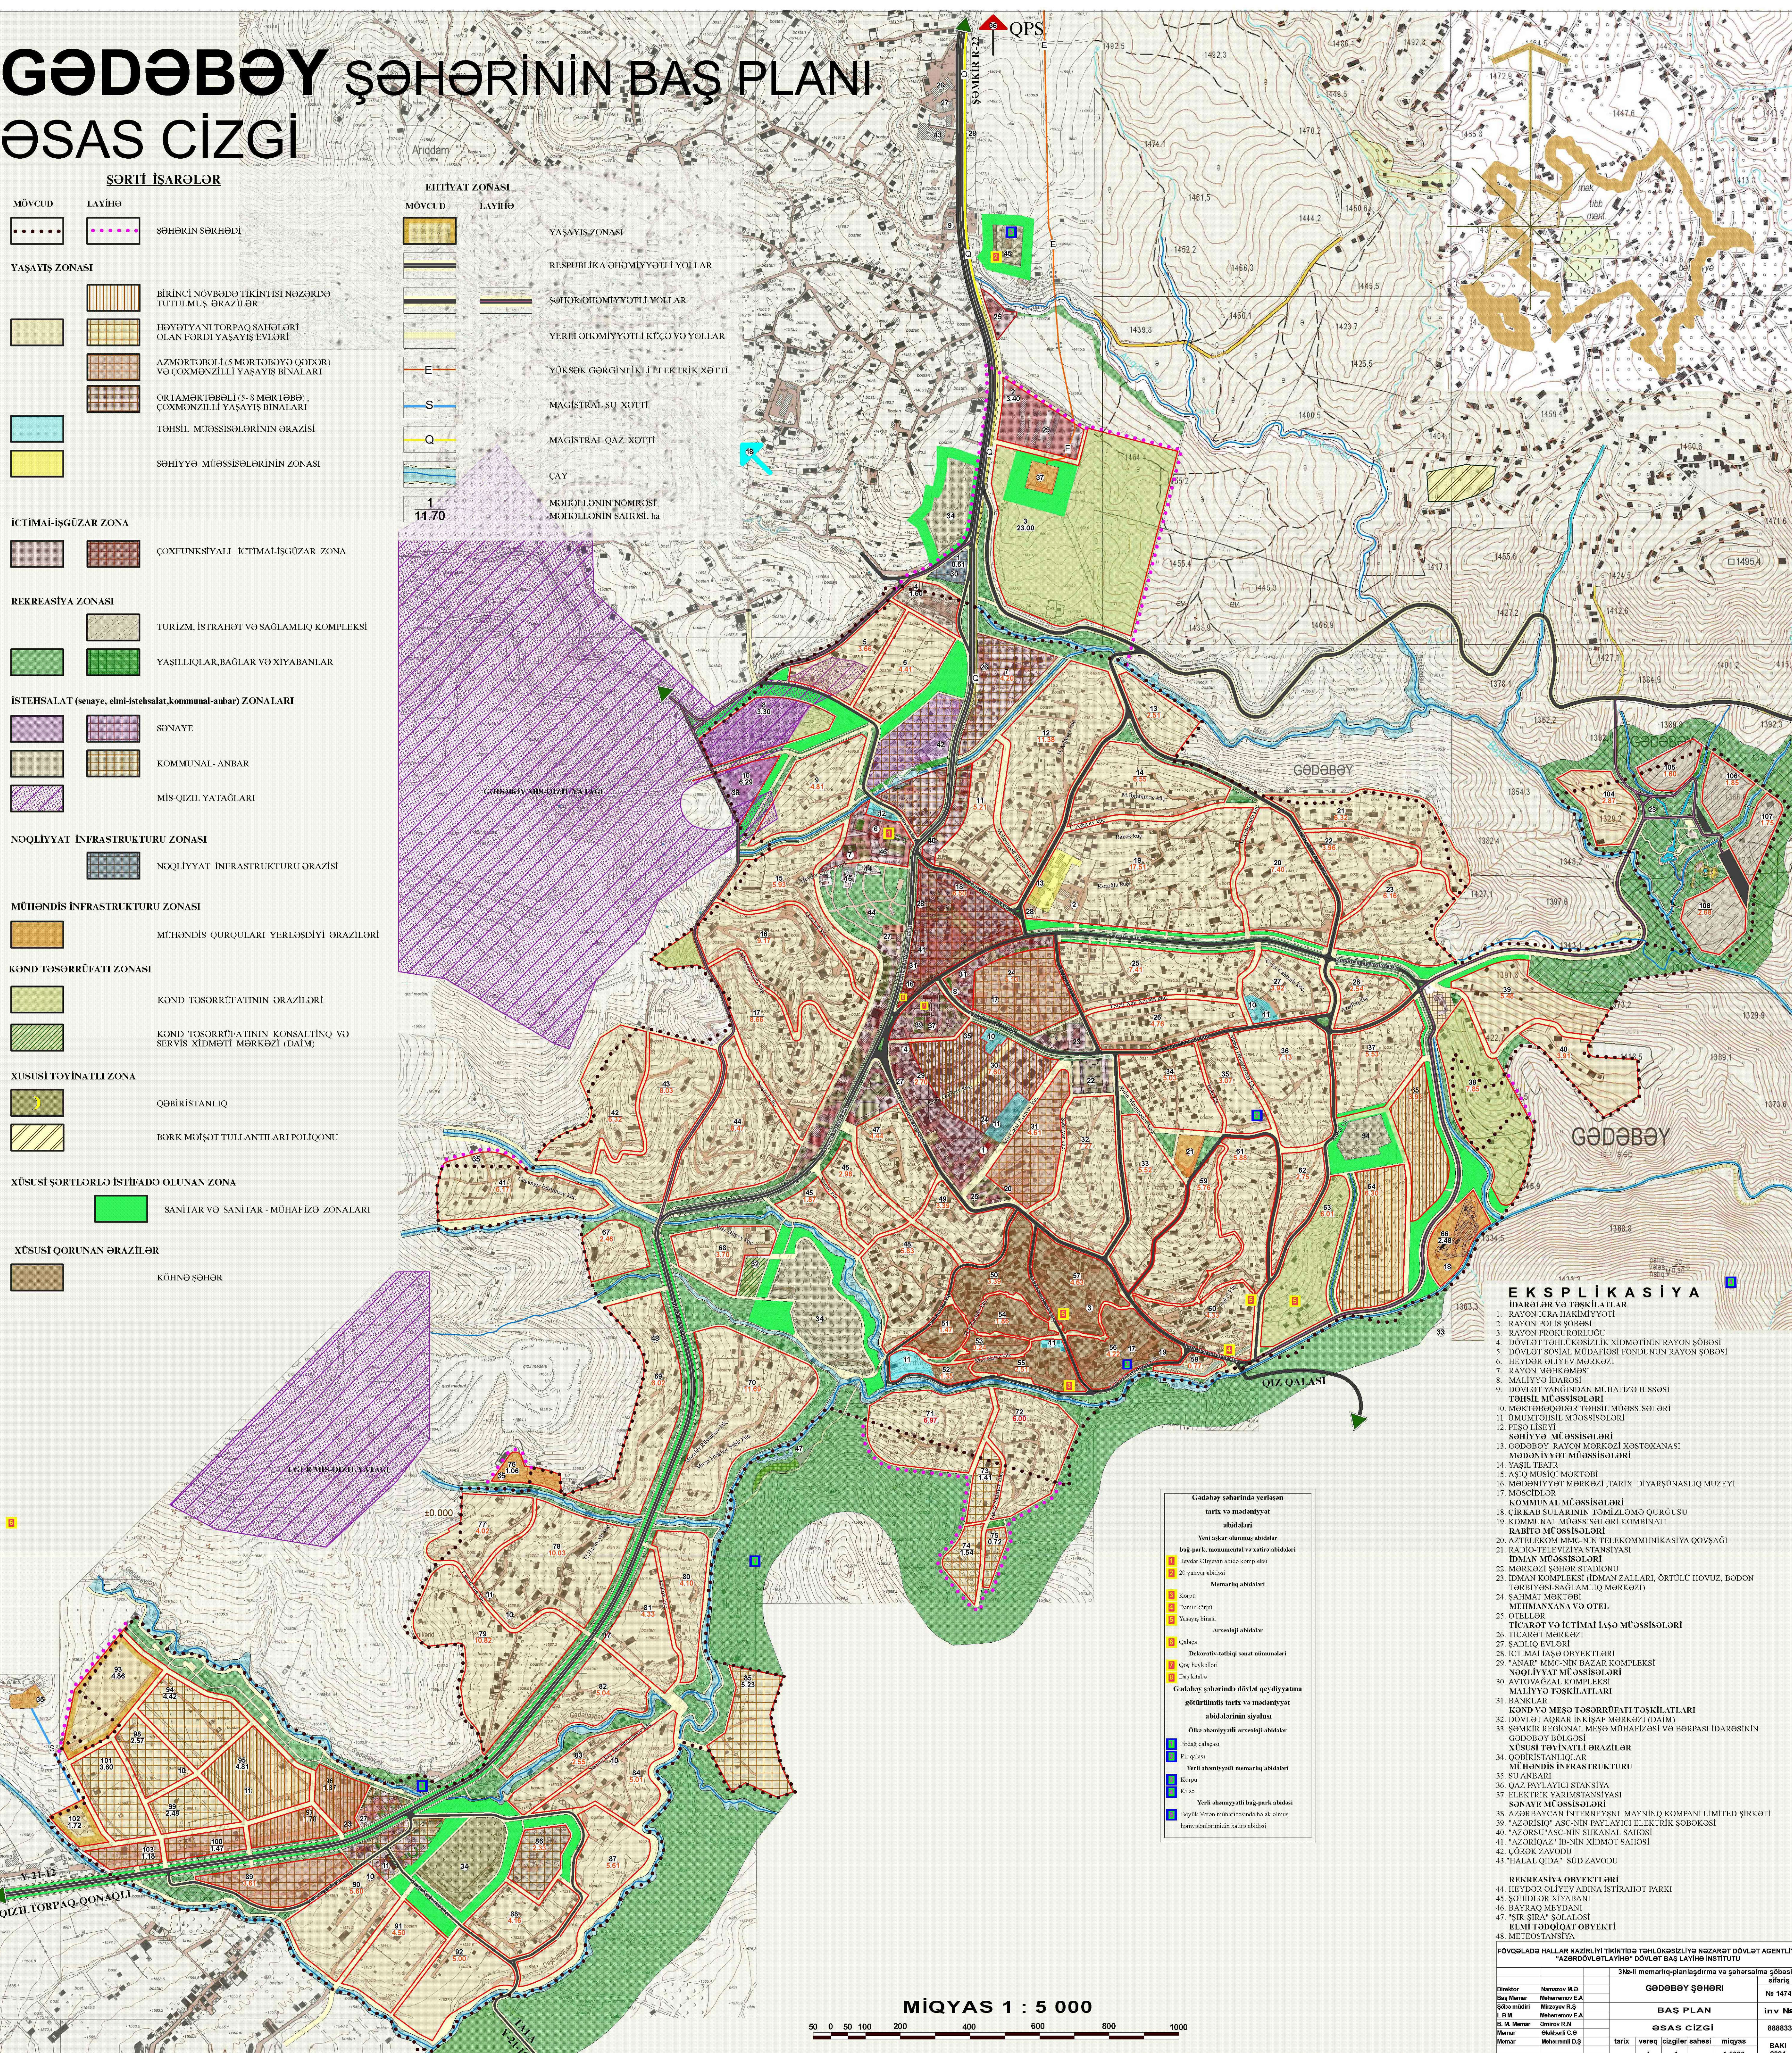

GƏDƏBƏY ŞƏHƏRİNİN BAŞ PLANI

ƏSAS CİZGİ

- ŞƏRTİ İSARƏLƏR**
- MÖVCUD LAYİHƏ**
- SƏHƏRİN SƏRHƏDİ
- YAŞAYIŞ ZONASI**
- BİRİNCİ NÖVBƏDƏ TİKİNTİSİ NƏZƏRDƏ TUTULMUŞ ƏRAZİLƏR
 - HEYVATYANI TORPAQ SAHƏLƏRİ OLAN FƏRDİ YAŞAYIŞ EVLƏRİ
 - AZMƏRTƏBƏLLİ (5 MƏRTƏBƏYƏ QƏDƏR) VƏ COXMƏNZİLLİ YAŞAYIŞ BİNALARI
 - ORTAMƏRTƏBƏLLİ (5-8 MƏRTƏBƏ), COXMƏNZİLLİ YAŞAYIŞ BİNALARI
 - TƏHİSİL MÜƏSSİSƏLƏRİNİN ƏRAZİSİ
 - SƏHIYYƏ MÜƏSSİSƏLƏRİNİN ZONASI
- İCTİMAİ-İŞGÜZAR ZONA**
- COXFUNKSIYALI İCTİMAİ-İŞGÜZAR ZONA
- REKREASIYA ZONASI**
- TURİZM, İSTRAHƏT VƏ SAĞLAMLIQ KOMPLEKSİ
 - YAŞILLIQLAR, BAĞLAR VƏ XIYABANLAR
- İSTEHİSALAT (senaye, elmi-istehsalat, kommunal-anbar) ZONALARI**
- SƏNAYE
 - KOMMUNAL-ANBAR
 - MİS-QIZIL YATAQLARI
- NƏQLİYYAT İNFRASTRUKTURU ZONASI**
- NƏQLİYYAT İNFRASTRUKTURU ƏRAZİSİ
- MÜHƏNDİS İNFRASTRUKTURU ZONASI**
- MÜHƏNDİS QURUQLARI YERİƏSDİYİ ƏRAZİLƏRİ
- KƏND TƏSƏRRÜFATI ZONASI**
- KƏND TƏSƏRRÜFATININ ƏRAZİLƏRİ
 - KƏND TƏSƏRRÜFATININ KONSALTIQ VƏ SERVIS XİDMƏTİ MƏRKƏZİ (DAİM)
- XUSUSİ TƏYİNATLI ZONA**
- QƏBİRİSTANLIQ
 - BƏRK MƏİŞƏT TULLANTILARI POLİQONU
- XUSUSİ ŞƏRTLƏRLƏ İSTİFADƏ OLUNAN ZONA**
- SANİTAR VƏ SANİTAR - MÜHAFİZƏ ZONALARI
- XUSUSİ QORUNAN ƏRAZİLƏR**
- KÖHNƏ SƏHƏR

- EHTİYAT ZONASI**
- MÖVCUD LAYİHƏ**
- YAŞAYIŞ ZONASI
 - RESPUBLİKA ƏHƏMİYYƏTLİ YOLLAR
 - SƏHƏR ƏHƏMİYYƏTLİ YOLLAR
 - YERLİ ƏHƏMİYYƏTLİ KÜÇƏ VƏ YOLLAR
 - YÜKSƏK GÖRĞİNLİKLİ ELEKTRİK XƏTTİ
 - MAGİSTRAL SU XƏTTİ
 - MAGİSTRAL QAZ XƏTTİ
 - CAY
 - MƏHƏLLƏNİN NÖMRƏSİ
 - MƏHƏLLƏNİN SAHƏSİ, ha
- 1**
11.70